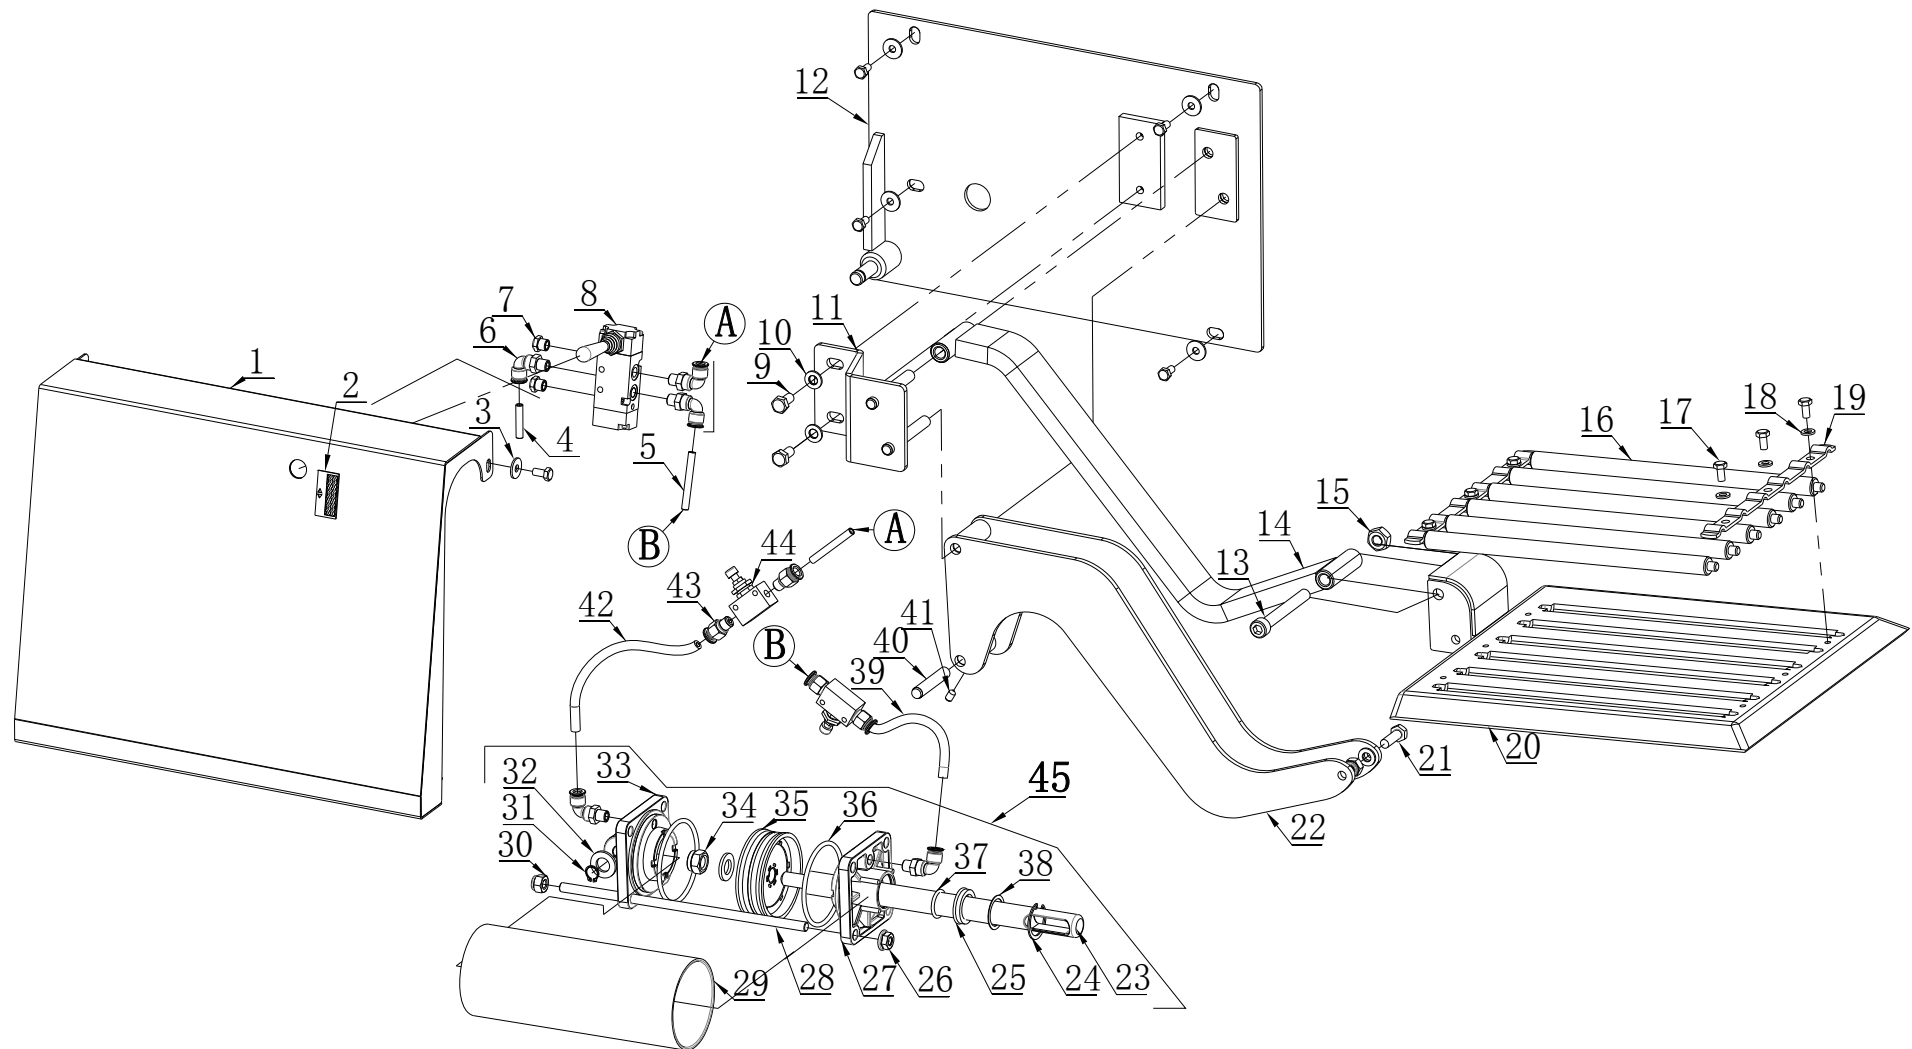

ED. 06/2011

**PART CATALOGUE**  
**WHEEL LIFT**

TAV.0.0	WHEEL LIFT	ED. 06/11
---------	------------	-----------

ITEM	PART NUMBER	DESCRIPTION	QTY	REMARK
1	YCW-2412869	Front panel	1	
2	0510420	Decal	1	
3	0205007	Washer D.6 - GB/T96	7	
4	0306095	Rilsan hose 6X4 L=1000	1	
5	0306095	Rilsan hose 6X4 L=150	2	
6	0306036	90° quick union 6-1/8	5	
7	0306087	Silencer 1/8	2	
8	0307029	5-way valve	1	
9	0201026	Screw M8X16 - GB/T5783	2	
10	0205008	Washer D.8 - GB/T97.1	4	
11	YCW-2415185	Pin plate	1	
12	YCW-2415182	Support	1	
13	0202058	Screw M10X80 - GB/T70.1	1	
14	YCW-2413167	Connection rod	1	
15	0204005	Nut M10 - GB/T889.1	1	
16	YCW-3006284	Roller	6	
17	0201011	Screw M6X12 - GB/T5783	13	
18	0205006	Washer D.6 - GB/T97.1	6	
19	YCW-3006285	Locking plate	2	
20	YCW-2413166	Wheel lift platform	1	
21	0201038	Screw M8X25 - GB/T5783	2	
22	YCW-2413164	Lever	1	
23	YCW-3007214	Piston rod	1	
24	0211004	Seeger D.30 - GB/T893.1	1	
25	0606016	Scraper 20X30X7	1	
26	0204025	Nut M8 - GB/T6177.1	4	
27	YC1-3015024	Front flange	1	

28	YCW-3008331	Special screw	4
29	YCW-3008330	Cylinder liner	1
30	0204004	Nut M8 - GB/T889.1	6
31	0212001	Seeger D.12 - GB/T894.1	1
32	0205013	Washer D.12 - GB/T97.1	2
33	YC1-3015023	Back flange	1
34	0204007	Nut M12 - GB/T889.1	1
35	YC1-4198856	Piston	1
36	0606007	O-ring 75X3.55 - GB/T1235	2
37	0606004	O-ring 20X2.75 - GB/T3452.1	1
38	YC1-4398146	Washer	1
39	0306095	Rilsan hose 6X4 L=200	1
40	0213079	Elastic pin10X55 - GB/T119.1	1
41	0209010	Screw M6X10 - GB/T78	1
42	0306095	Rilsan hose 6X4 L=250	1
43	0306045	Quick union 8-1/8	4
44	0507023	Flow regulator	2
45	YCW-2008329	Cylinder	1