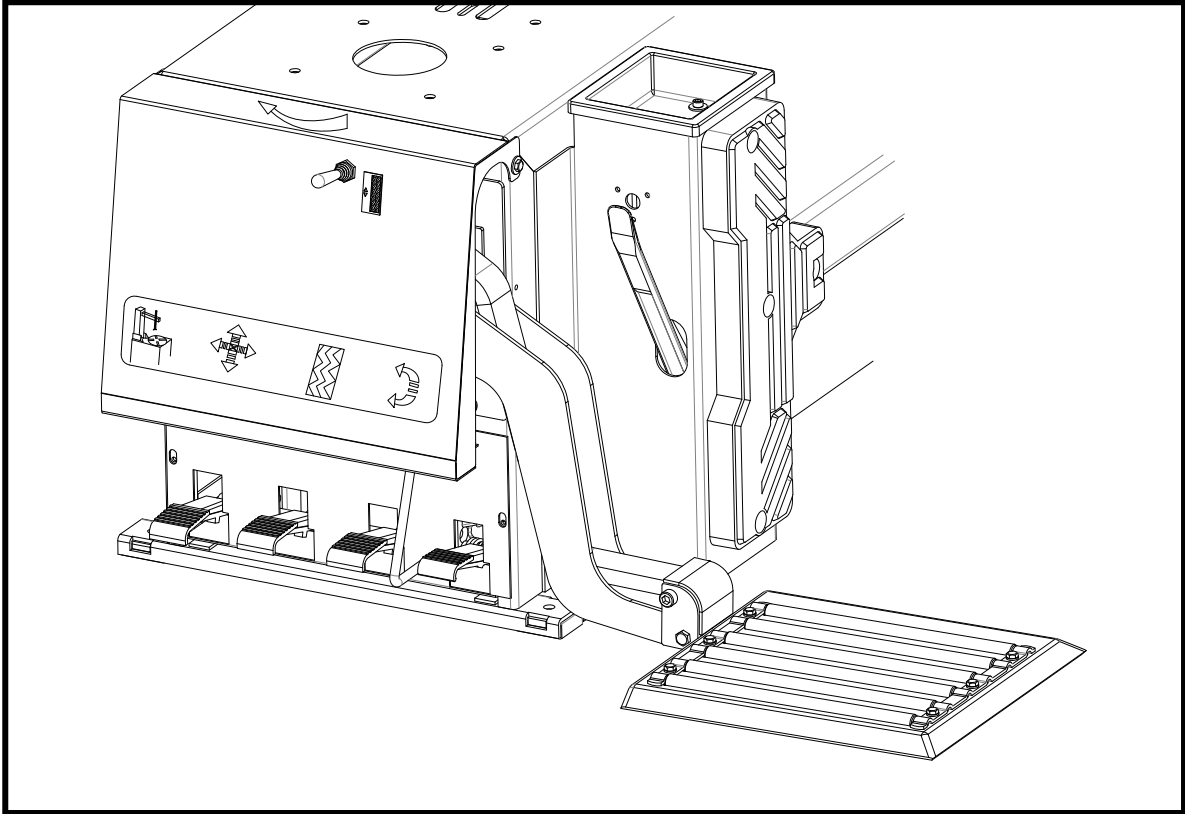

ED. 06/2011

**PART CATALOGUE**  
**WHEEL LIFT**

TAV.0.0	WHEEL LIFT	ED. 06/11
---------	------------	-----------

ITEM	PART NUMBER	DESCRIPTION	QTY	REMARK
1	YCW-2412869	Front panel	1	
2	0510420	Decal	1	
3	0205007	Washer D.6 - GB/T96	7	
4	0306095	Rilsan hose 6X4 L=1000	1	
5	0306095	Rilsan hose 6X4 L=150	2	
6	0306036	90° quick union 6-1/8	5	
7	0306087	Silencer 1/8	2	
8	0307029	5-way valve	1	
9	0201026	Screw M8X16 - GB/T5783	2	
10	0205008	Washer D.8 - GB/T97.1	4	
11	YCW-2415185	Pin plate	1	
12	YCW-2415182	Support	1	
13	0202058	Screw M10X80 - GB/T70.1	1	
14	YCW-2413167	Connection rod	1	
15	0204005	Nut M10 - GB/T889.1	1	
16	YCW-3006284	Roller	6	
17	0201011	Screw M6X12 - GB/T5783	13	
18	0205006	Washer D.6 - GB/T97.1	6	
19	YCW-3006285	Locking plate	2	
20	YCW-2413166	Wheel lift platform	1	
21	0201038	Screw M8X25 - GB/T5783	2	
22	YCW-2413164	Lever	1	
23	YCW-3007214	Piston rod	1	
24	0211004	Seeger D.30 - GB/T893.1	1	
25	0606016	Scraper 20X30X7	1	
26	0204025	Nut M8 - GB/T6177.1	4	
27	YC1-3015024	Front flange	1	

28	YCW-3008331	Special screw	4
29	YCW-3008330	Cylinder liner	1
30	0204004	Nut M8 - GB/T889.1	6
31	0212001	Seeger D.12 - GB/T894.1	1
32	0205013	Washer D.12 - GB/T97.1	2
33	YC1-3015023	Back flange	1
34	0204007	Nut M12 - GB/T889.1	1
35	YC1-4198856	Piston	1
36	0606007	O-ring 75X3.55 - GB/T1235	2
37	0606004	O-ring 20X2.75 - GB/T3452.1	1
38	YC1-4398146	Washer	1
39	0306095	Rilsan hose 6X4 L=200	1
40	0213079	Elastic pin10X55 - GB/T119.1	1
41	0209010	Screw M6X10 - GB/T78	1
42	0306095	Rilsan hose 6X4 L=250	1
43	0306045	Quick union 8-1/8	4
44	0507023	Flow regulator	2
45	YCW-2008329	Cylinder	1